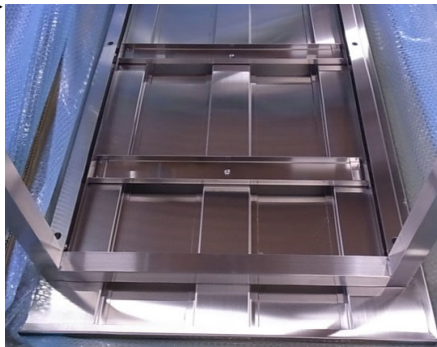

組立式作業台

＜2019年から高さを740へ変更致しました＞

幅広のリブ補強が入った質感ある天板です。

＜天板裏写真＞

材質: 全てSUS304 HL
アジャスター=SUS304 M12 調整高さ+60

オプションキャスター

100φ ストッパー付、ストッパーなし各2コセット

注文コード	素材	定価
6-8-1	ナイロンウレタン	
6-8-2	帯電防止ウレタン	
6-8-3	導電ゴム	
6-8-4	ナイロン	